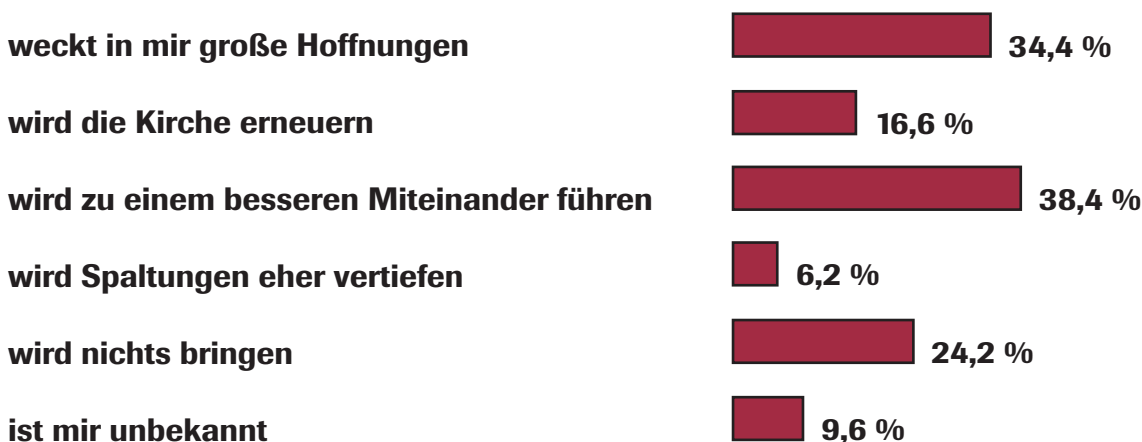

CHRIST IN DER GEGENWART

Daten der Umfrage des CIG – „Kirche wohin?“

Teilnehmerzahl: ca. 2.000 (Stand 01.08.2011)
Querschnittsauswertung: 500 Teilnehmer

1. Der gegenwärtige Dialogprozess in der katholischen Kirche ...