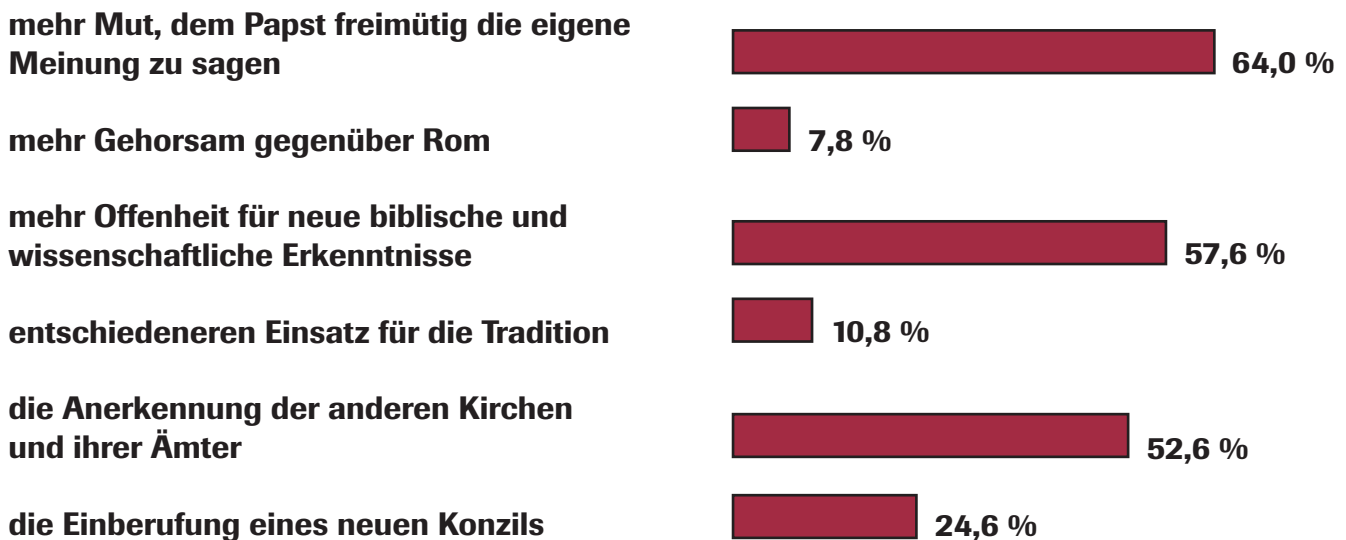

4. Von den Kirchenführern erwarte ich ...

**Gratis-Ausgaben der Wochenzeitschrift
CHRIST IN DER GEGENWART erhalten Sie bei:**

Verlag Herder
Kundenservice
79080 Freiburg
Telefon 0761/2717-200
Fax 0761/2717-222
E-Mail kundenservice@herder.de
www.christ-in-der-gegenwart.de