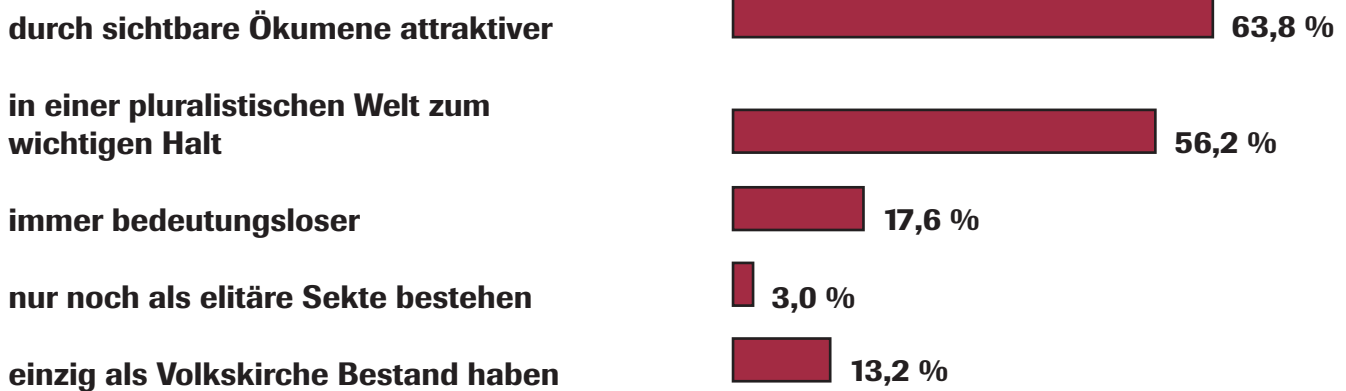

3. Die Kirche wird ...