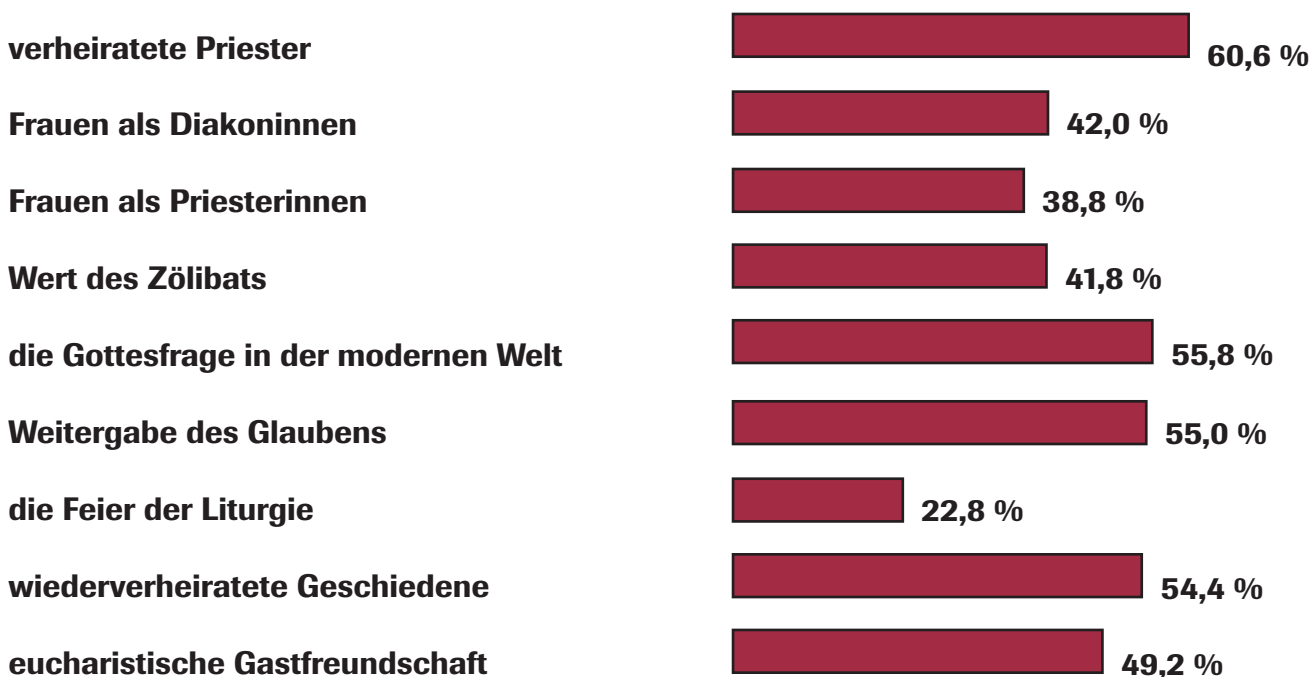

2. Über folgende Themen sollte vorrangig gesprochen werden: