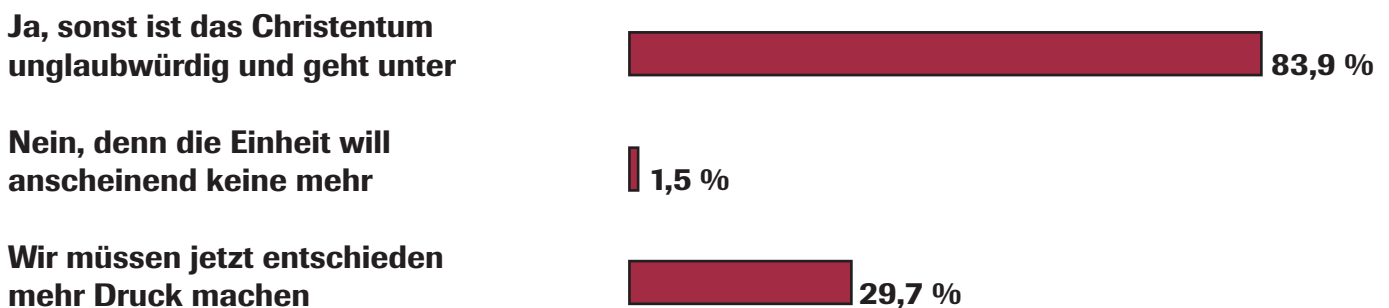

CHRIST IN DER GEGENWART

Daten der Umfrage des CIG – „Ökumene jetzt“

Bisherige Teilnehmer: ca. 500 (Stand 5. Juli 2011)
Querschnittsauswertung von 200 Teilnehmern

1. Braucht es noch die Ökumene?

2. Die Ökumene käme besser voran, wenn...